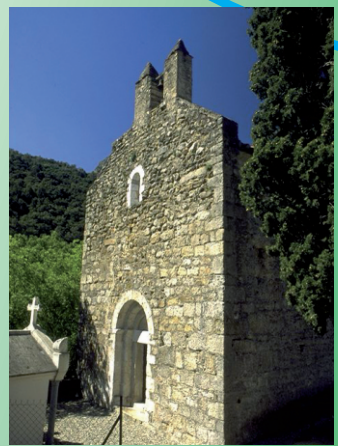

Vers SOREDE

La Massane

# LAVALL

HAMEAU DE LAVAIL

Carrer Assolellat

Balco de Montbram

impasse  
Veinat  
d'en marre

Cami de la Torre

place  
Sant Marti

Chapelle Romane  
**Sant Marti**  
(12<sup>e</sup> siècle)